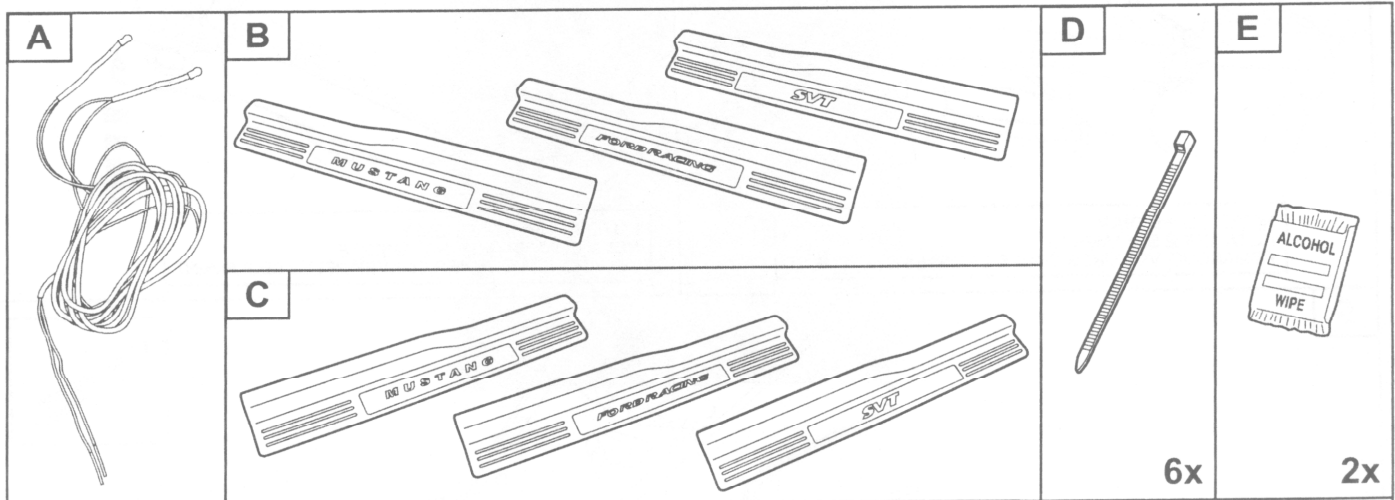

PERSONAL INJURY
LESIONES PERSONALES
RISQUE DE BLESSURE

VEHICLE DAMAGE
DANO DE VEHICULO
DOMMAGE AU VEHICULE

INCORRECT
INCORRECTO
INCORRECT

CORRECT
CORRECTO
CORRECT

SEE MANUAL
VER MANUAL
VOIR LE MANUEL