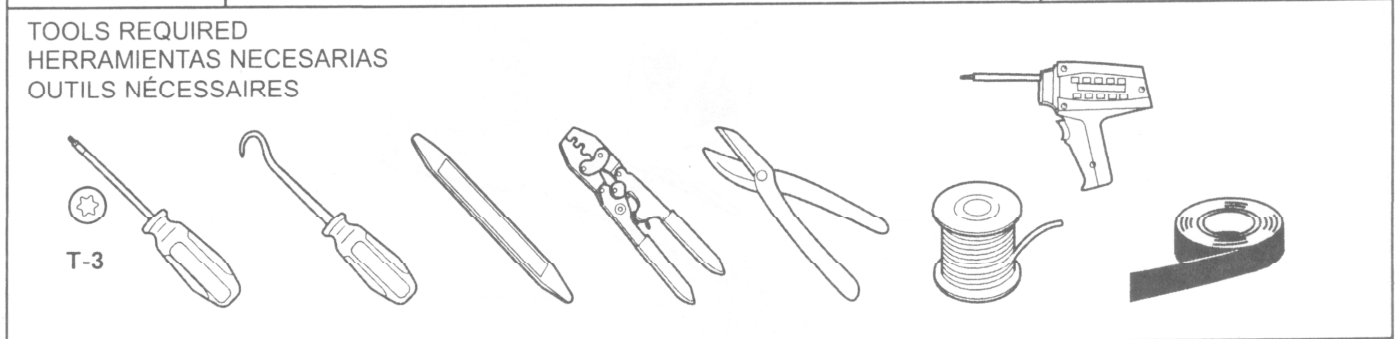

PERSONAL INJURY
LESIONES PERSONALES
RISQUE DE BLESSURE

VEHICLE DAMAGE
DANO DE VEHICULO
DOMMAGE AU VEHICULE

INCORRECT
INCORRECTO
INCORRECT

CORRECT
CORRECTO
CORRECT

SEE MANUAL
VER MANUAL
VOIR LE MANUEL