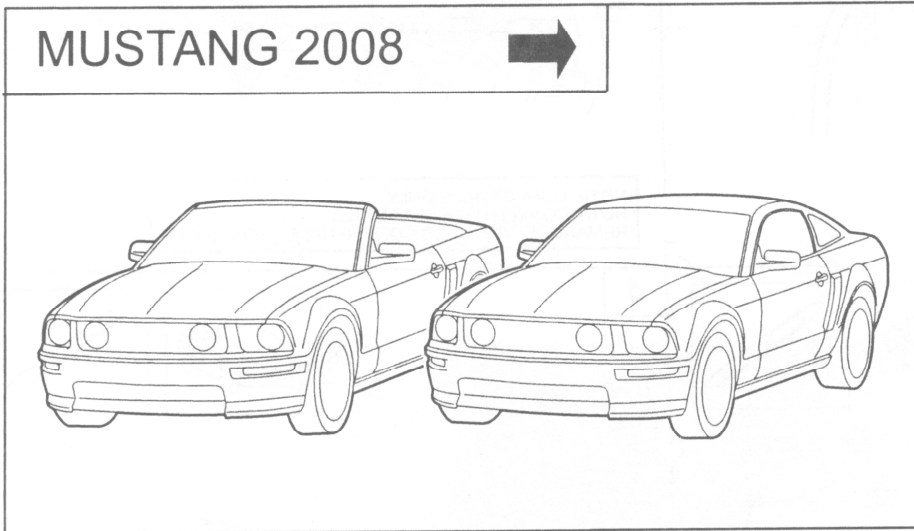

US INSTALLATION INSTRUCTION - ILLUMINATED DOOR SILL

E INSTRUCCIONES DE INSTALACION - SEUIL DE PORTE ILLUMINE

F INSTRUCTIONS D'INSTALLATION - ESTRIBO DE PUERTA ILUMINADO

Mercury

RACING PERFORMANCE PARTS

ACCESSORIZE YOUR VEHICLE AT: FORDACCESSORIESSTORE.COM
BUSQUE ACCESORIOS PARA SU VEHICULO EN: FORDACCESSORIESSTORE.COM
PERSONNALISEZ VOTRE VEHICULE D'ACCESSOIRES A: FORDACCESSORIESSTORE.COM
www.fordracingparts.com

Subject to alteration without notice
Reservadas modificaciones tecnicas
Sous reserve de modifications techniques