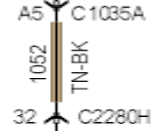

# COUPE

SMART JUNCTION BOX (SJB)  
11-5  
13-11

OVERHEAD CONSOLE  
151-31