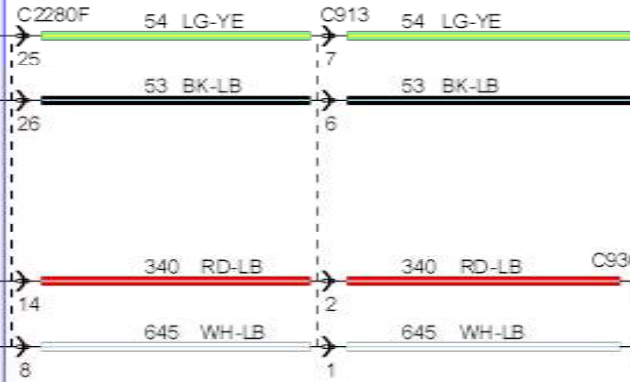

# COUPE

SMART JUNCTION BOX (SJB)  
11-5  
13-11

OVERHEAD CONSOLE  
151-31