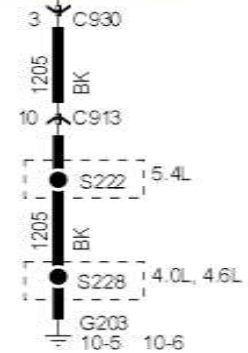

# COUPE

SMART JUNCTION BOX (SJB)  
11-5  
13-11

OVERHEAD CONSOLE  
151-31