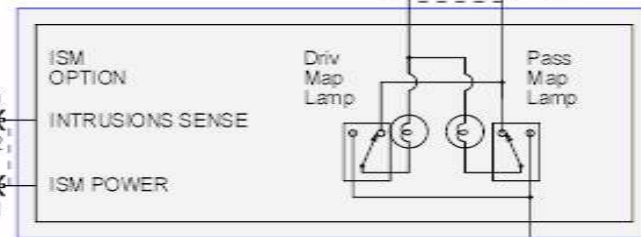

# COUPE

SMART JUNCTION BOX (SJB)  
11-5  
13-11

OVERHEAD CONSOLE  
151-31