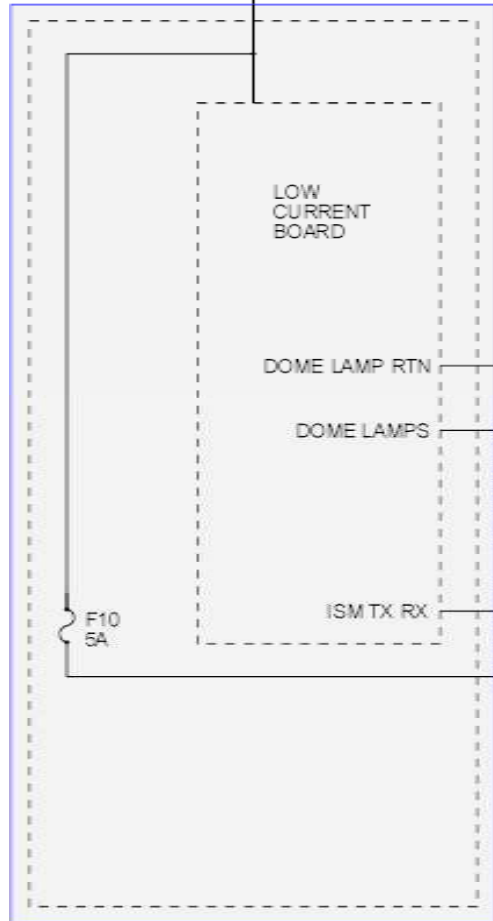

# COUPE

SMART JUNCTION BOX (SJB)  
11-5  
13-11

OVERHEAD CONSOLE  
151-31

# CONVERTIBLE